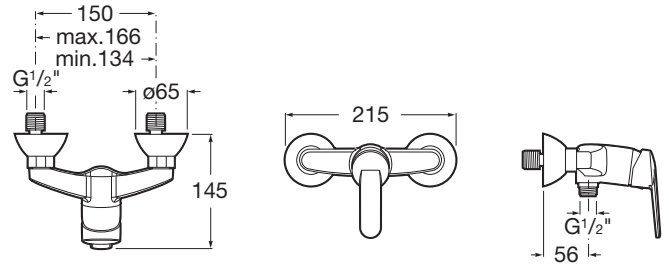

SCHIȚE TEHNICE

CARACTERISTICI

Aerator type: Aerator încorporat

Debit (l/min - 3 bar): 8

Diametru racord apă (mm): 18

Excentrice incluse

Filet racord apă: 3/4"

Finisaj: Crom

Funcții cartuș: Opritor debit

Locație de aplicare: Duș

Lățime maximă între racorduri (mm): 150

Lățime minimă între racorduri (mm): 150

Mounting type: Montat pe perete

Nivel acustic (dB): Grupul 2 (20-30 dB)

Poziție pipă: Central

Robinet apă rece

Tip de cartuș: Ceramic

Tip mixer: Cu monocomandă